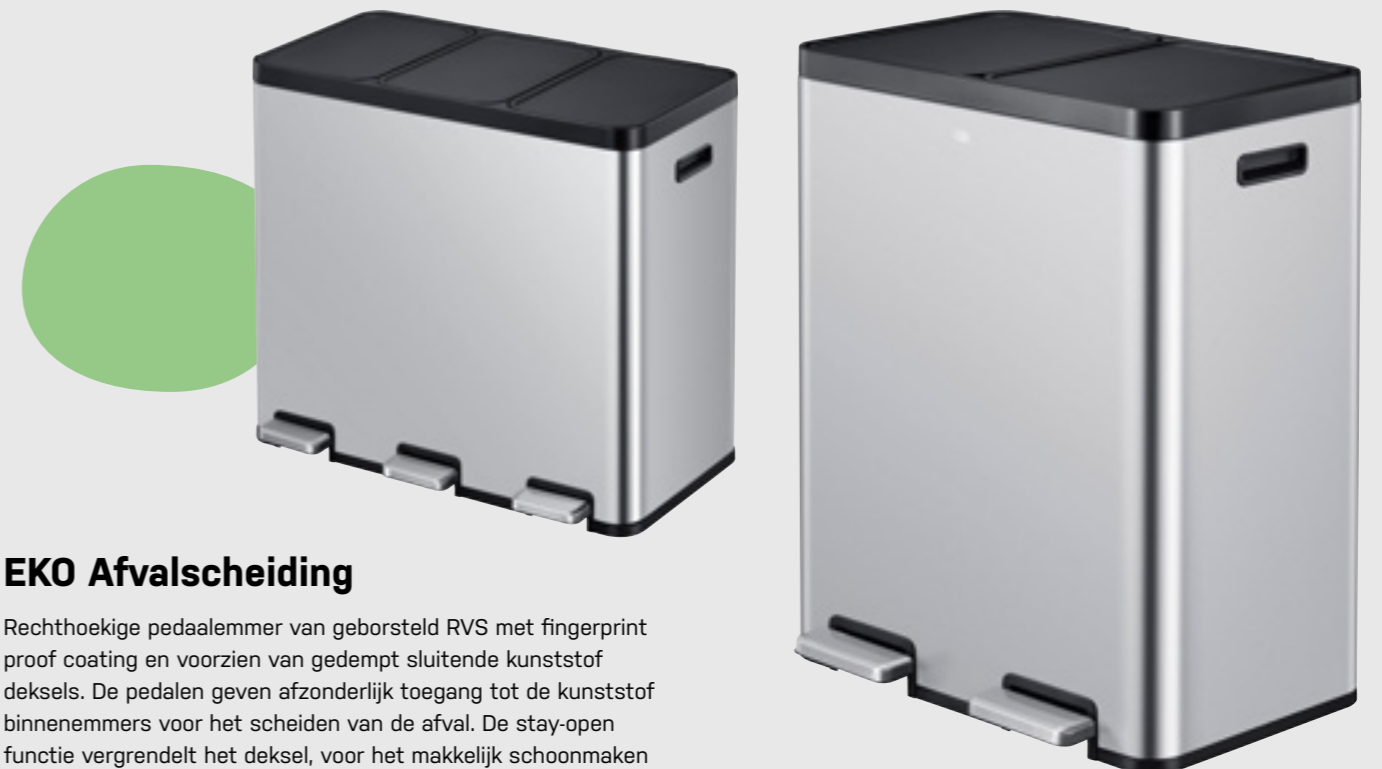

EKO Afvalscheiding

Rechthoekige pedaalemmer van geborsteld RVS met fingerprint proof coating en voorzien van gedempt sluitende kunststof deksels. De pedalen geven afzonderlijk toegang tot de kunststof binnenemmers voor het scheiden van de afval. De stay-open functie vergrendelt het deksel, voor het makkelijk schoonmaken van de afvalbak of wisselen van de afvalzak.

Art.nr. 1421901	2 x 30 L
Art.nr. 1421902	3 x 20 L