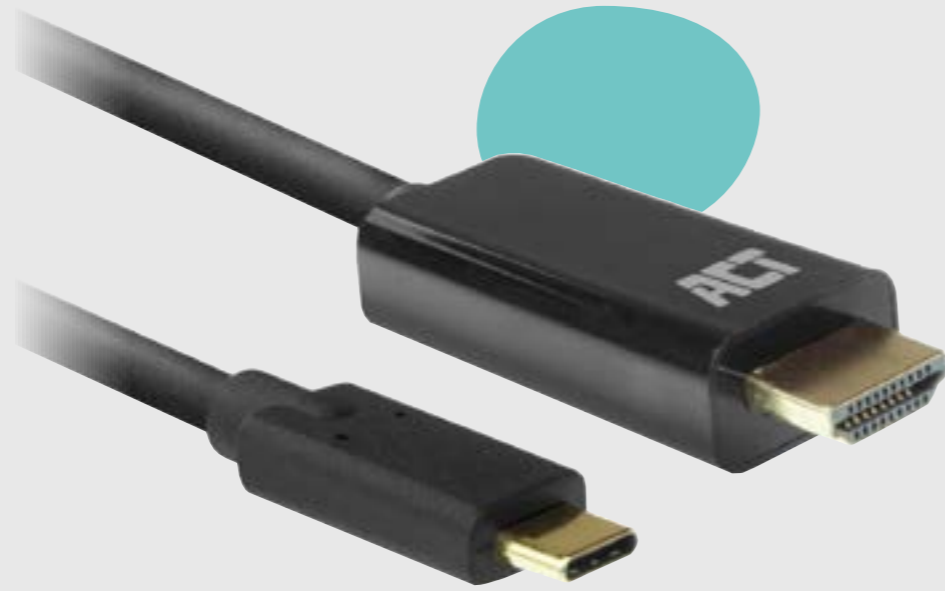

Computer en accessoires