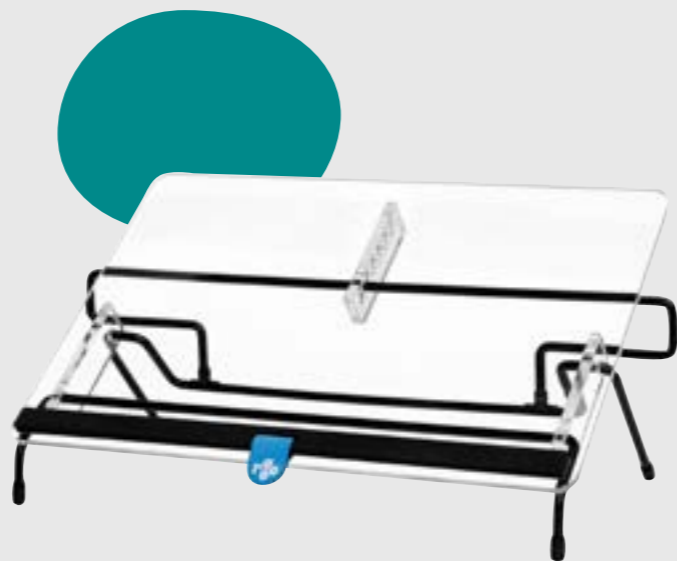

Art.nr. 1405076 grijs
Art.nr. 1407555 geel
Art.nr. 1407559 blauw

FEEL GOOD

met Leitz Ergo

Ergonomische Actieve 2-in-1 Zit/Sta Kruk

Actieve Zitbal

Ontdek onze ergonomische producten. Afwisseling tussen bewegen en zitten is essentieel voor een gezonde mix tijdens je werkdag. De ideale verdeling van de werkposities gedurende de dag is 60% zitten, 30% staan en 10% bewegen. De Leitz Ergo range heeft de producten om gezond en productief te blijven gedurende de dag.

www.leitz.com/ergo

LEITZ[®]
JOB WELL DONE

Wist je dat?

Je kunt documenthouders niet alleen in je werkomgeving gebruiken, maar ook thuis in de keuken als kookboekstandaard of in de woonkamer als muziekstandaard.

Documenthouder Ergofy

Deze elegante en ergonomische documenthouder is zeer flexibel inzetbaar omdat hij de voordelen van een bureau, een documenthouder en een kladblok combineert.

Art.nr. [1422716](#) verstelbaar A3 transparant

Documenthouder R-Go Tools

De R-Go Flex Read is een ergonomische verstelbare documenthouder, die je ook kunt gebruiken als schrijf werkblad. Deze documenthouder is verstelbaar in zes standen, zodat je tijdens het werk automatisch in een rechte houding zit.