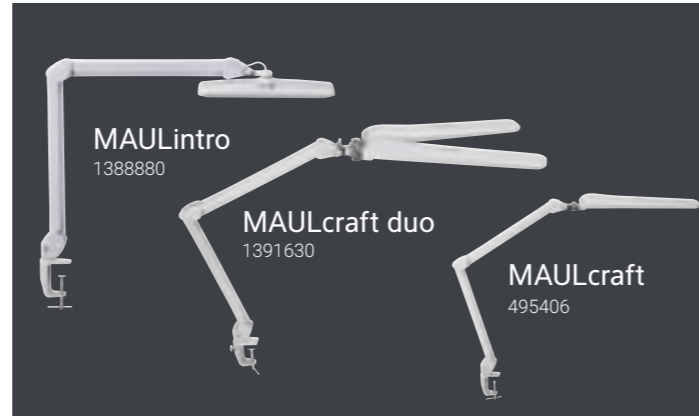

MAULjazzy, LED, dimbaar
• USB-poort.
• Dimfunctie 5 standen
• 1424661 zwart, 495412 wit

MAULwork, LED, dimbaar
495225

MAUL Werkpleklampen LED, dimbaar
• Armen 40/44cm, kop 33-58 cm
• Lichtopbrengst 2.950-6.500 lux
• 6.500 kelvin daglichtwit