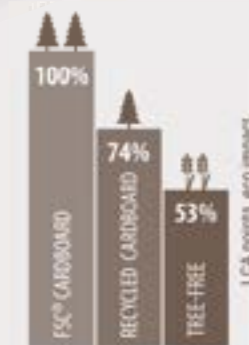

Lagere eco footprint

De totale milieu-impact met betrekking tot de productie van dit karton, gemeten van plant tot eindproduct, ligt lager dan die van FSC® karton van houtvezels en recycled karton.